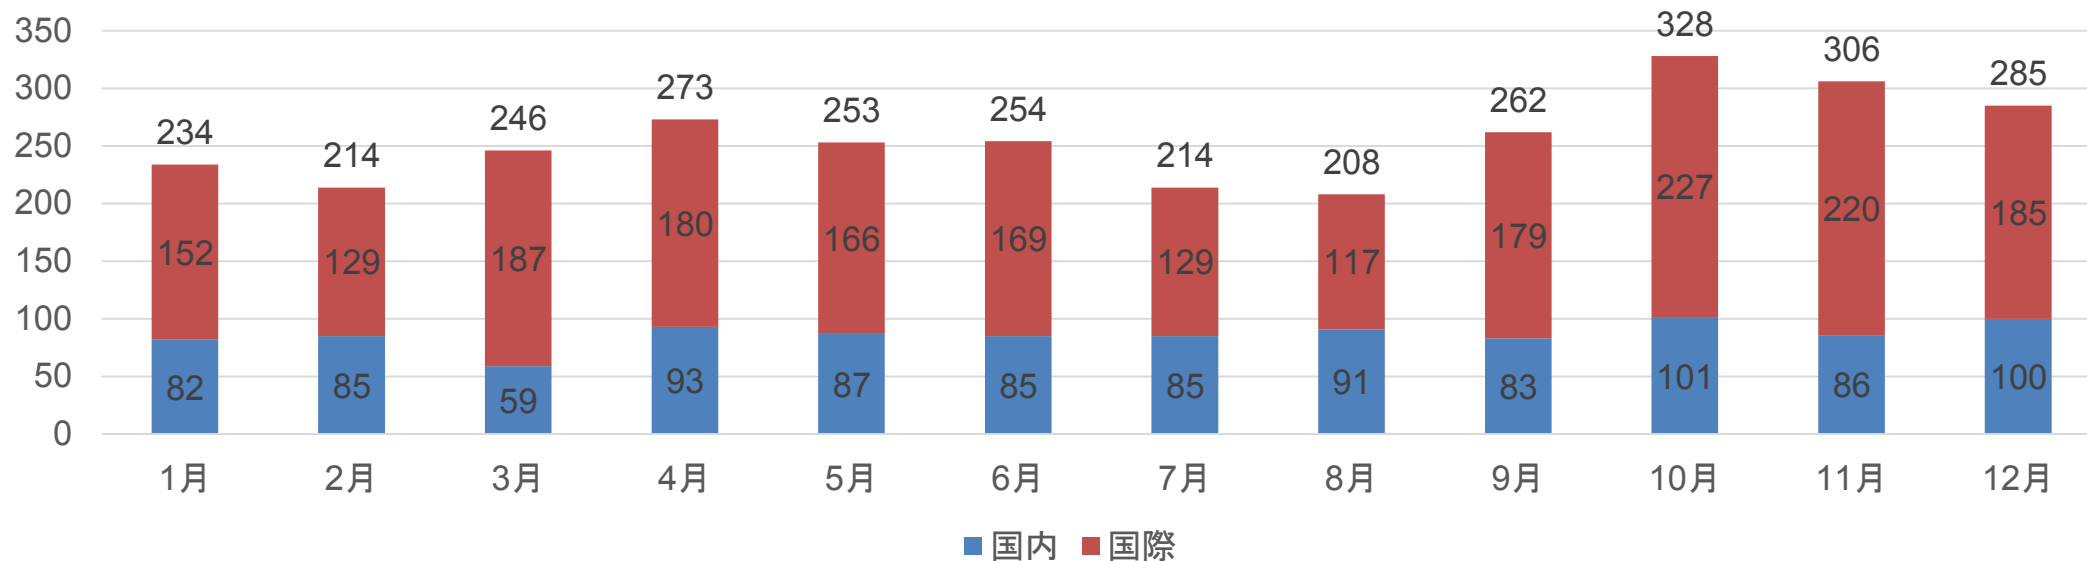

首都圏空港におけるビジネスジェットの発着回数(2016年)

羽田空港

成田空港